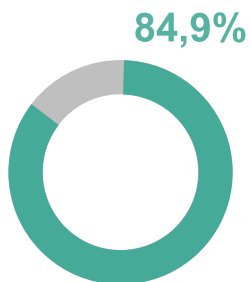

О ЖЕНЩИНАХ В ЦИФРАХ

Ямало-Ненецкий автономный округ

ТЮМЕНЬСТАТ

263,2 тысяч женщин

на 1 января 2023 года

Городское население

В трудоспособном возрасте

Имеют среднее профессиональное образование*

Браки по возрасту невесты

2022 год, единиц

62,2%

состоят в браке**

Распределение числа родившихся по возрасту матери

2022 год, человек

28,8 лет

средний возраст матери