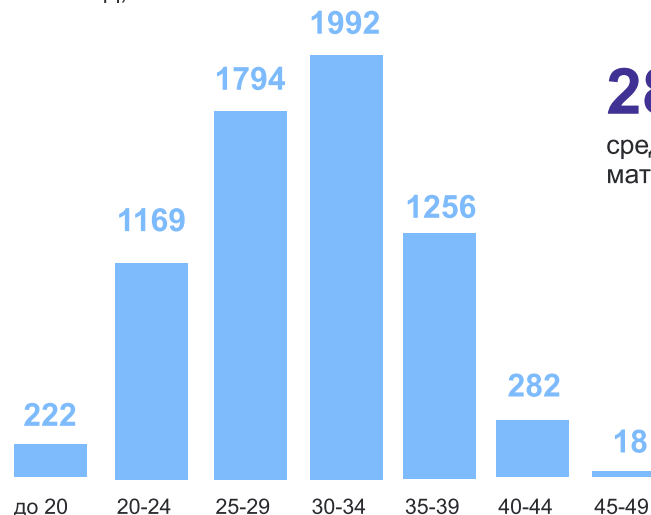

О ЖЕНЩИНАХ В ЦИФРАХ

Ямало-Ненецкий автономный округ

ТЮМЕНЬСТАТ

263,2 тысяч женщин

на 1 января 2023 года

Городское население

В трудоспособном возрасте

Имеют среднее профессиональное образование*

Браки по возрасту невесты

2022 год, единиц

62,2%

состоят в браке**

Распределение числа родившихся по возрасту матери

2022 год, человек

28,8 лет

средний возраст матери

Состояние здоровья женщин***

доля населения в возрасте 15 лет и старше, %

*По данным ВПН-2020, на 1 октября 2021 года, численность женщин в возрасте 18 лет и старше, указавших уровень образования

**По данным ВПН-2020, на 1 октября 2021 года, численность женщин в возрасте 16 лет и старше, указавших состояние в браке