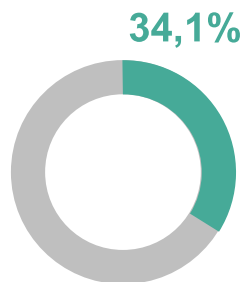

О ЖЕНЩИНАХ В ЦИФРАХ

Ямало-Ненецкий автономный округ

ТЮМЕНЬСТАТ

263,2 тысяч женщин

на 1 января 2023 года

Городское население

В трудоспособном возрасте

Имеют среднее профессиональное образование*

Браки по возрасту невесты

2022 год, единиц

62,2%

состоят в браке**

Распределение числа родившихся по возрасту матери

2022 год, человек

28,8 лет

средний возраст матери