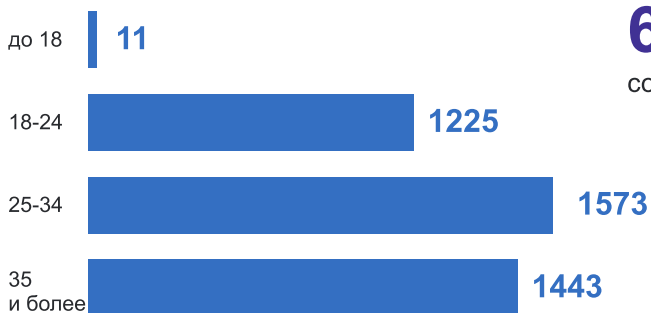

О ЖЕНЩИНАХ В ЦИФРАХ

Ямало-Ненецкий автономный округ

ТЮМЕНЬСТАТ

263,2 тысяч женщин

на 1 января 2023 года

Городское население

В трудоспособном возрасте

Имеют среднее профессиональное образование*

Браки по возрасту невесты

2022 год, единиц

62,2%

состоят в браке**

Распределение числа родившихся по возрасту матери

2022 год, человек

28,8 лет

средний возраст матери

Состояние здоровья женщин***

доля населения в возрасте 15 лет и старше, %

*По данным ВПН-2020, на 1 октября 2021 года, численность женщин в возрасте 18 лет и старше, указавших уровень образования

**По данным ВПН-2020, на 1 октября 2021 года, численность женщин в возрасте 16 лет и старше, указавших состояние в браке