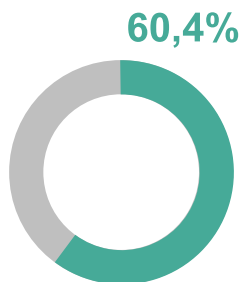

О ЖЕНЩИНАХ В ЦИФРАХ

Ямало-Ненецкий автономный округ

ТЮМЕНЬСТАТ

263,2 тысяч женщин

на 1 января 2023 года

Городское население

В трудоспособном возрасте

Имеют среднее профессиональное образование*

Браки по возрасту невесты

2022 год, единиц

62,2%

состоят в браке**

Распределение числа родившихся по возрасту матери

2022 год, человек

28,8 лет

средний возраст матери